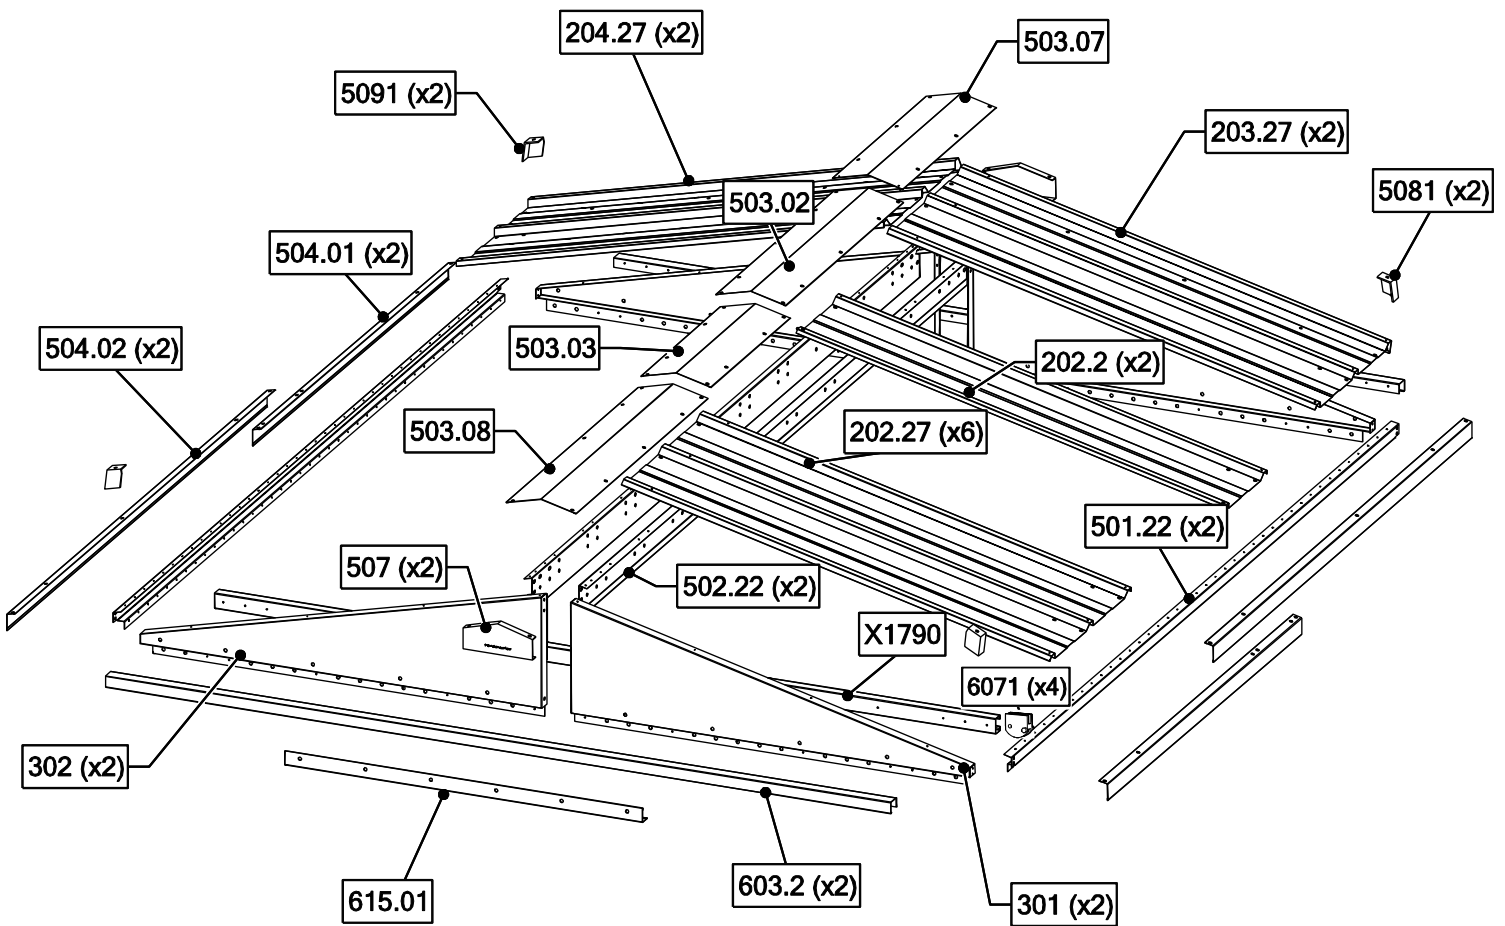

Bitte alle Anfragen an:

Kaistraße 7-9
40221 Düsseldorf
Tel: 02505 / 939987
Email: service@yardmaster.co.uk

202.2	x2	1010mm		502.22	x2	2034mm		507	x2	160mm	
202.27	x6	1010mm		503.02	x1	615mm		5081	x2	45mm	
203.27	x2	1010mm		503.03	x1	415mm		5091	x2	45mm	
204.27	x2	1010mm		503.07	x1	490mm		603.2	x2	1800mm	
301	x2	920mm		503.08	x1	690mm		6071	x4	30mm	
302	x2	920mm		504.01	x2	1015mm		615	X1	820mm	
501.22	x2	2034mm		504.02	x2	1365mm		X1790	x1	1790mm	

401.2	x1	1833mm		407	x2	150mm	
401.22	x2	2033mm		407EA	x2	69mm	
406	x2	86mm		408409.2EA	x2	634mm	
406EA	x2	86mm		608.2EA	x1	820mm	

102.2	x26	1600mm		106.03	x2	1600mm	
103.25	x4	1600mm		604.01	x2	1600mm	
104.25	x2	1600mm					

601	x1	1593mm		609	x2	100m	
602	x1	1593mm		620.2	x6	420mm	
607 EA	x2	26mm					

407 x 2

407EA x2

- Step
- Etape
- Schritt
- Stap
- Paso
- Passo

1

3

4

2

x 1

615.01

603.2

x1790

301

603.2

x1790

615.01