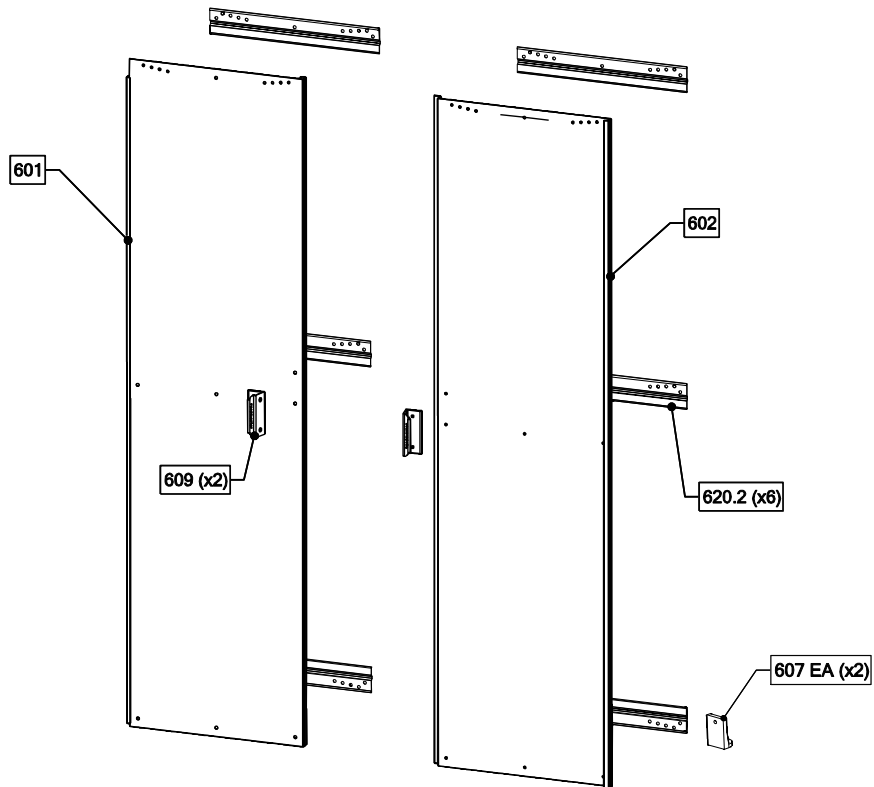

Bitte alle Anfragen an:

Kaistraße 7-9
40221 Düsseldorf
Tel: 02505 / 939987
Email: service@yardmaster.co.uk

202.2	x2	1010mm		502.22	x2	2034mm		507	x2	160mm	
202.27	x6	1010mm		503.02	x1	615mm		5081	x2	45mm	
203.27	x2	1010mm		503.03	x1	415mm		5091	x2	45mm	
204.27	x2	1010mm		503.07	x1	490mm		603.2	x2	1800mm	
301	x2	920mm		503.08	x1	690mm		6071	x4	30mm	
302	x2	920mm		504.01	x2	1015mm		615	X1	820mm	
501.22	x2	2034mm		504.02	x2	1365mm		X1790	x1	1790mm	

401.2	x1	1833mm		407	x2	150mm	
401.22	x2	2033mm		407EA	x2	69mm	
406	x2	86mm		408409.2EA	x2	634mm	
406EA	x2	86mm		608.2EA	x1	820mm	

102.2	x26	1600mm		106.03	x2	1600mm	
103.25	x4	1600mm		604.01	x2	1600mm	
104.25	x2	1600mm					

601	x1	1593mm		609	x2	100m	
602	x1	1593mm		620.2	x6	420mm	
607 EA	x2	26mm					

407 x 2

407EA x2

- Step
- Etape
- Schritt
- Stap
- Paso
- Passo

1

3

4

2