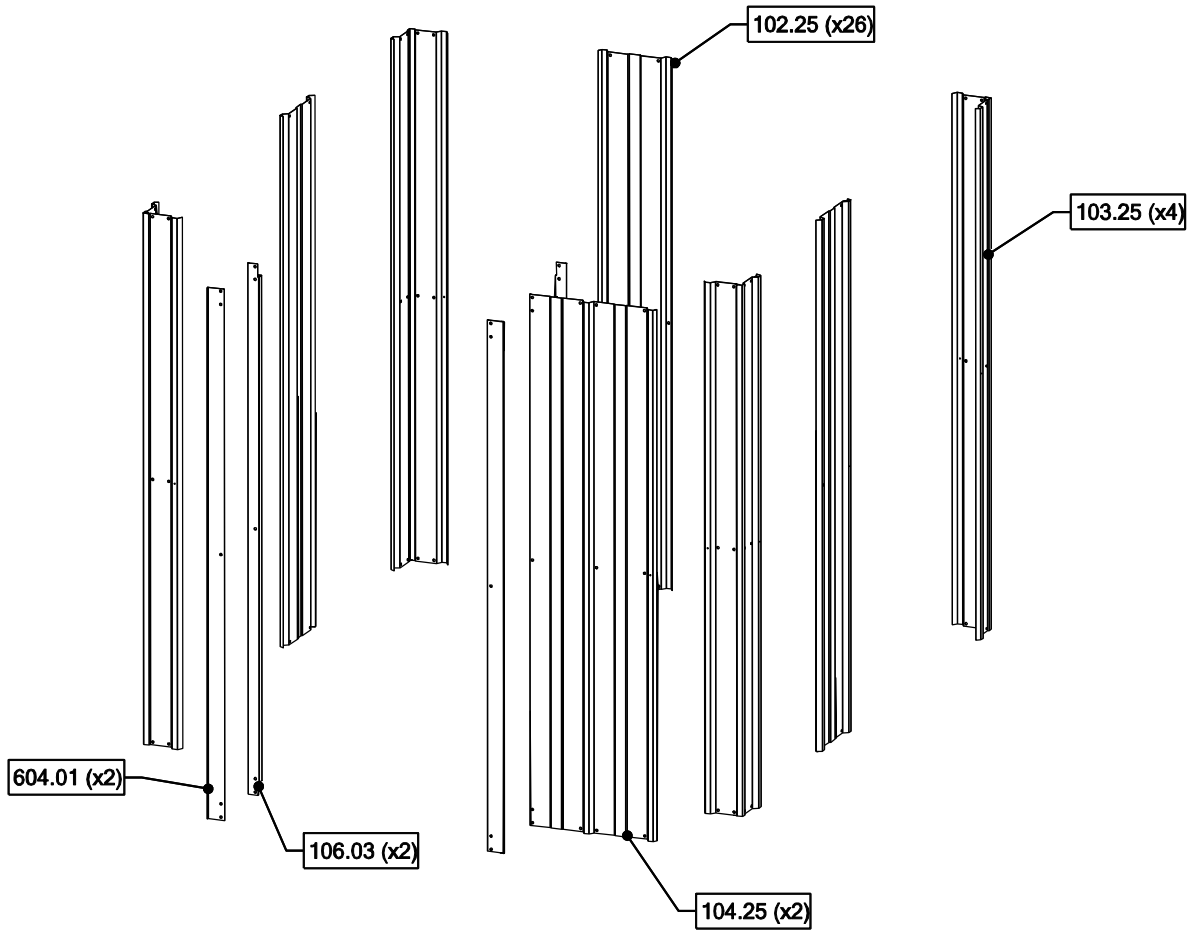

Bitte alle Anfragen an:

Kaistraße 7-9
40221 Düsseldorf
Tel: 02505 / 939987
Email: service@yardmaster.co.uk

202.2	x2	1010mm		502.22	x2	2034mm		507	x2	160mm	
202.27	x6	1010mm		503.02	x1	615mm		5081	x2	45mm	
203.27	x2	1010mm		503.03	x1	415mm		5091	x2	45mm	
204.27	x2	1010mm		503.07	x1	490mm		603.2	x2	1800mm	
301	x2	920mm		503.08	x1	690mm		6071	x4	30mm	
302	x2	920mm		504.01	x2	1015mm		615	X1	820mm	
501.22	x2	2034mm		504.02	x2	1365mm		X1790	x1	1790mm	

401.2	x1	1833mm		407	x2	150mm	
401.22	x2	2033mm		407EA	x2	69mm	
406	x2	86mm		408409.2EA	x2	634mm	
406EA	x2	86mm		608.2EA	x1	820mm	

102.2	x26	1600mm		106.03	x2	1600mm	
103.25	x4	1600mm		604.01	x2	1600mm	
104.25	x2	1600mm					

601	x1	1593mm		609	x2	100m	
602	x1	1593mm		620.2	x6	420mm	
607 EA	x2	26mm					

407 x 2

407EA x2

- Step
- Etape
- Schritt
- Stap
- Paso
- Passo

1

3

4

2

x 1

615.01

603.2

x1790

301

603.2

x1790

615.01